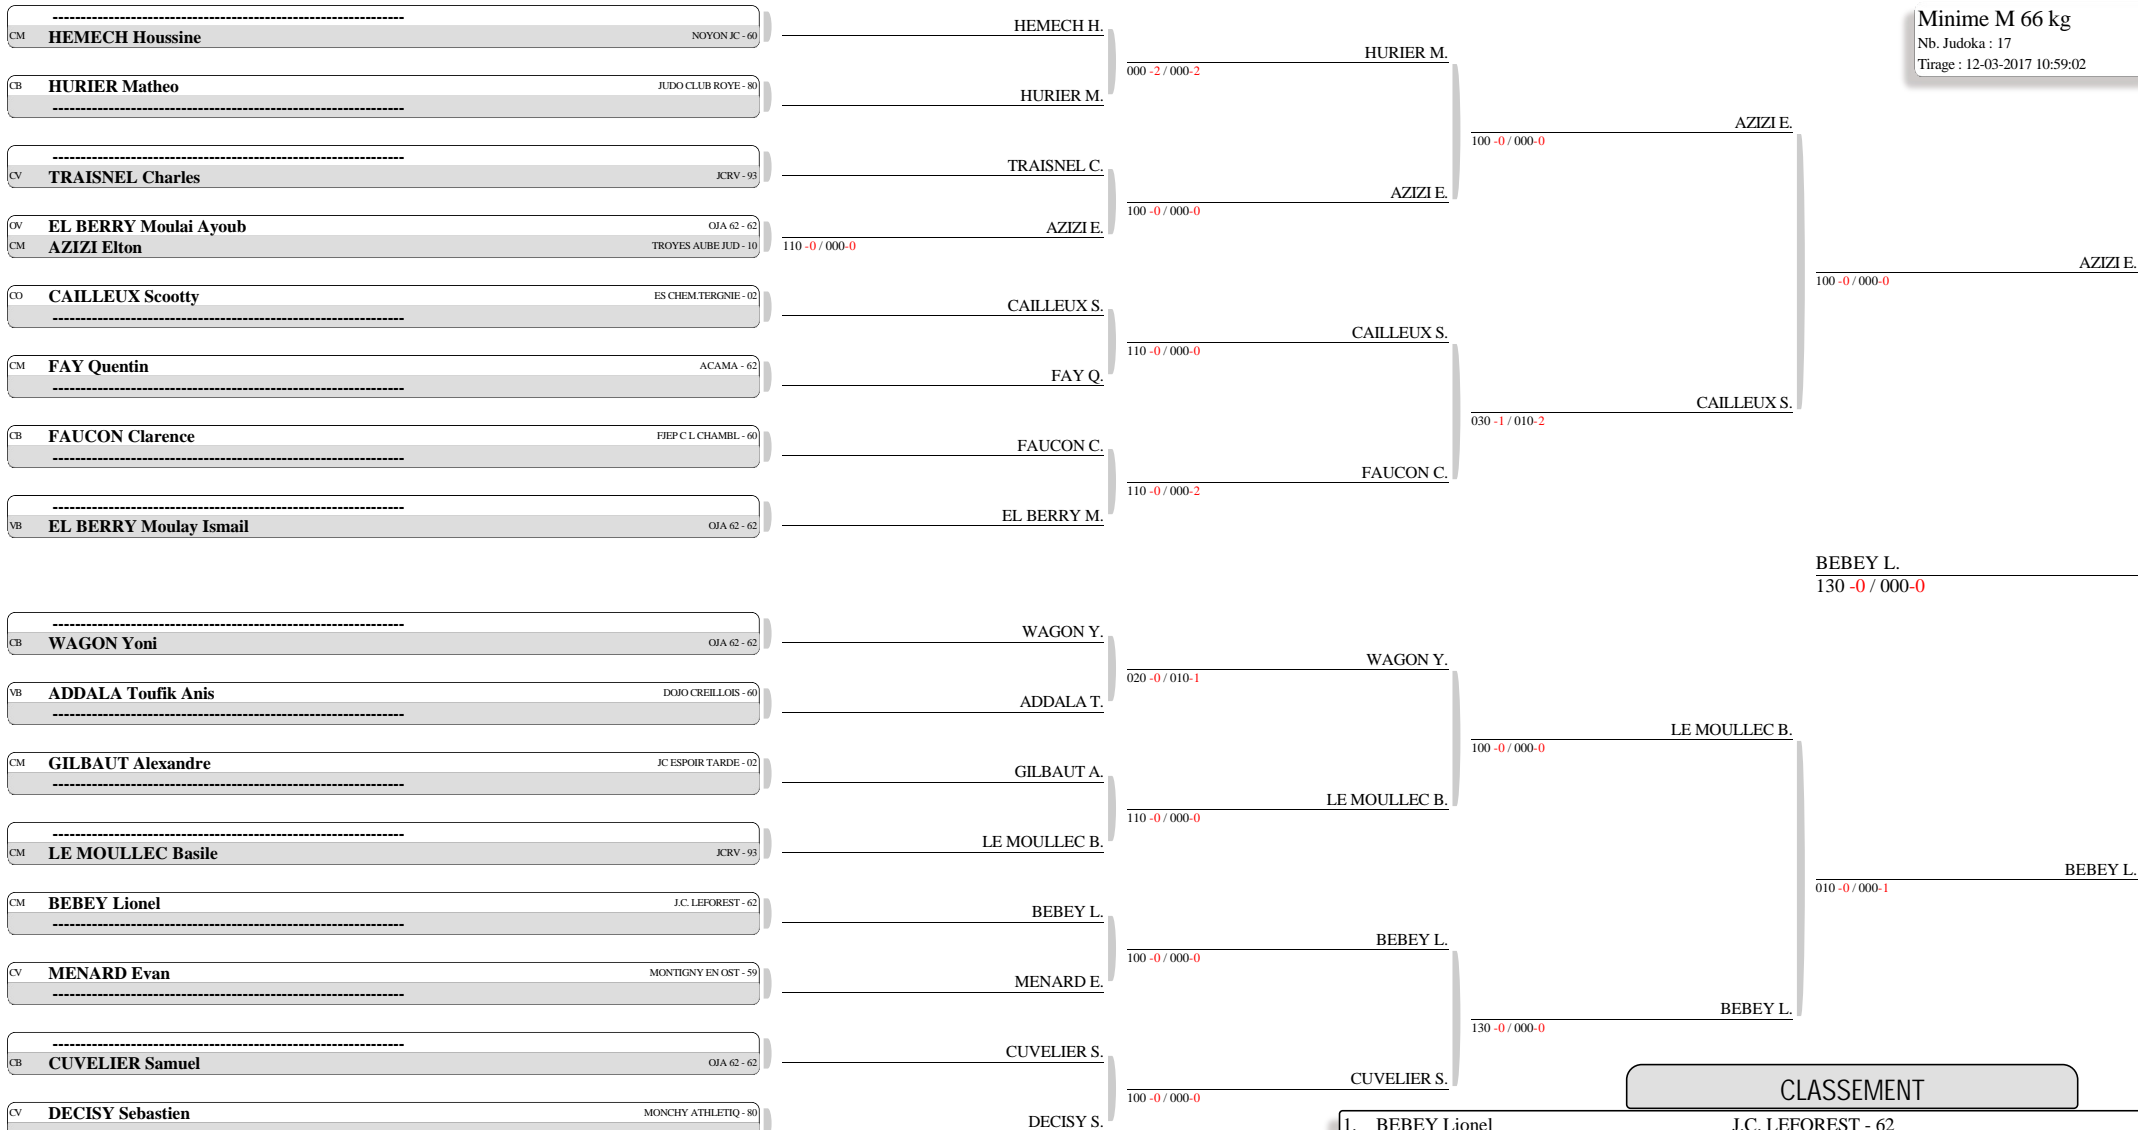

Minime M 66 kg

Nb. Judoka : 17
Tirage : 12-03-2017 10:59:02

CLASSEMENT

1. BEBEY Lionel	J.C. LEFOREST - 62
2. AZIZI Elton	TROYES AUBE JUD - 10
3. LE MOULLEC Basile	JCRV - 93
3. GILBAUT Alexandre	JC ESPOIR TARDE - 02